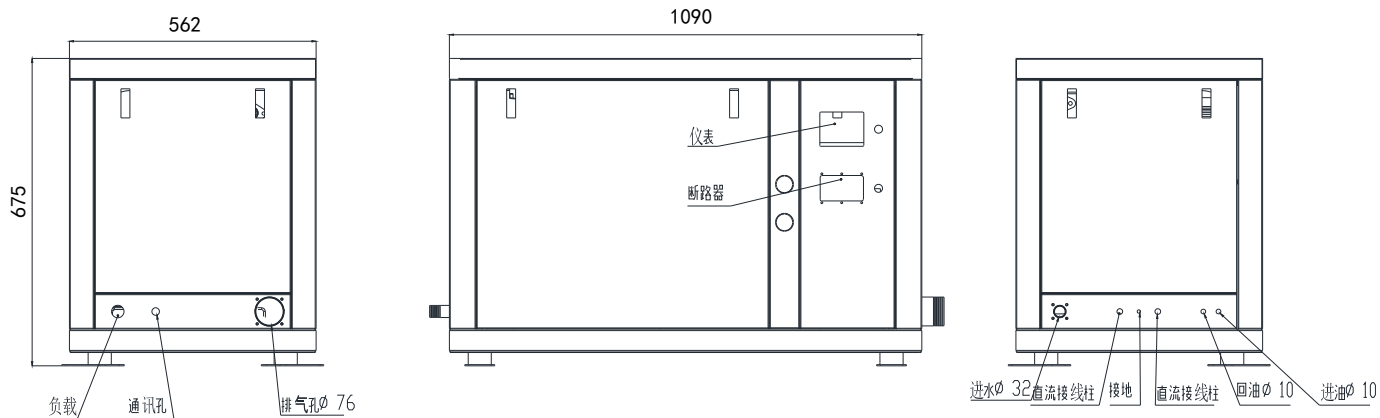

控制器参数

工作电压	8.0V-35.0V DC连续供电
整机功耗	< 3W(待机时≤2W)
外形尺寸	135mm*110mm*44mm
开孔尺寸	116mm*90mm

安装细节参数

排气管 mm	45
进水管 mm	20
进油管 mm	8
回油管 mm	8
电池容量 AH	100

标准配置

- 远程仪表 (Remote Instrument)
- 15米线束 (15m Cable)
- 海水过滤器 (Seawater Filter)
- 发电机自保护停机: 高水温, 低油压, 高转速 (Generator Self-protection Stop: High Water Temp, Low Oil Pressure, High Speed)
- 油水分离器 (Oil-Water Separator)
- 吸水口 (Suction Port)
- 消音器 (Silencer)