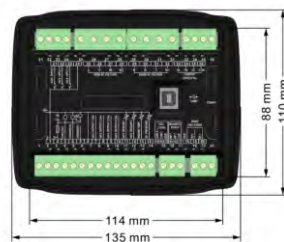

6kW(50Hz)

1500RPM Golden系列

发电机组技术参数

主用功率	6 kW
电压	230 V
相数	单相
重量	285 kg(带静音罩)
频率	50 Hz
转速	1500 rpm
外形尺寸	1090*562*675 mm(带静音罩)

电机参数

发电机型号	XN184A
频率	50 Hz
电压	230 V
容量	6 kVA

柴油机参数

型号	3M78-1
主用功率	9.5 kW
额定转速	1500 rpm
缸数	3
吸气方式	自然吸气
缸径	78 mm
冲程	85 mm
型式	直列
重量	115 kg

控制器参数

工作电压	8.0V-35.0V DC连续供电
整机功耗	< 3W(待机时≤2W)
外形尺寸	135mm*110mm*44mm
开孔尺寸	116mm*90mm

安装细节参数

排气管 mm	45
进水管 mm	20
进油管 mm	8
回油管 mm	8
电池容量 AH	100

标准配置

- 远程仪表 (Remote Instrument)
- 15米线束 (15m Cable)
- 海水过滤器 (Seawater Filter)
- 发电机自保护停机: 高水温, 低油压, 高转速 (Generator Self-protection Stop: High Water Temp, Low Oil Pressure, High Speed)
- 油水分离器 (Oil-Water Separator)
- 吸水口 (Suction Port)
- 消音器 (Silencer)