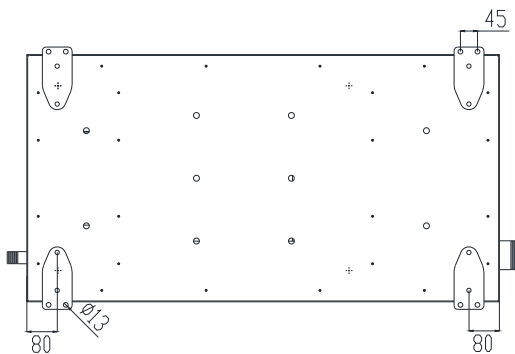

控制器参数

工作电压	8.0V-35.0V DC连续供电
整机功耗	< 3W(待机时≤2W)
外形尺寸	135mm*110mm*44mm
开孔尺寸	116mm*90mm

安装细节参数

排气管 mm	45
进水管 mm	20
进油管 mm	8
回油管 mm	8
电池容量 AH	100

标准配置

- 远程仪表 (Remote Instrument)
- 15米线束 (15m Cable)
- 海水过滤器 (Seawater Filter)
- 发电机自保护停机: 高水温, 低油压, 高转速 (Generator Self-protection Stop: High Water Temp, Low Oil Pressure, High Speed)
- 油水分离器 (Oil-Water Separator)
- 吸水口 (Suction Port)
- 消音器 (Silencer)