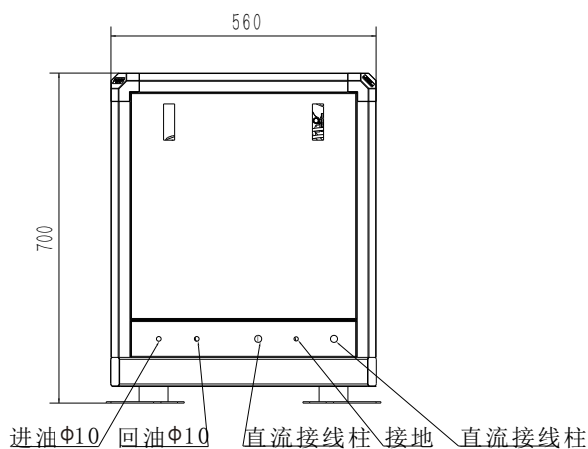

宝士达 PSG-20SH 20KW (50HZ)