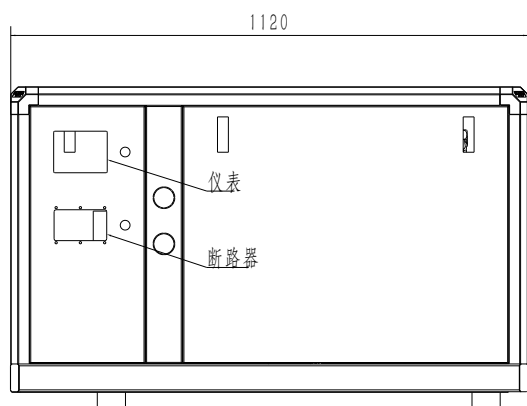

宝士达 PSG-20SH 20KW (50HZ)