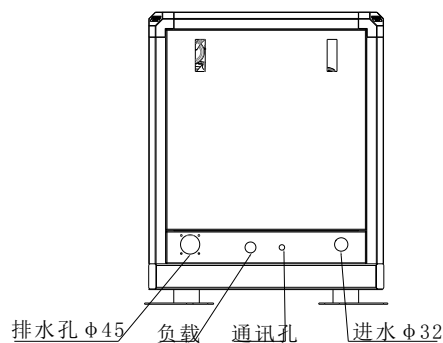

安装细节参数

排气管 mm	45
进水管 mm	32
进油管 mm	10
回油管 mm	10
电池容量 AH	100
水温参数 °C	35
倾斜角 °	15