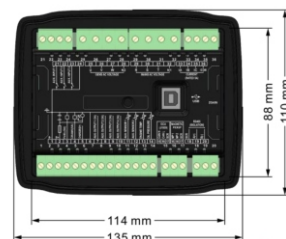

控制器参数

工作电压	8.0V-35.0V DC连续供电
整机功耗	< 3W(待机时≤2W)
交流发电机频率	50HZ
外形尺寸	135mm*110mm*44mm
开孔尺寸	116mm*90mm