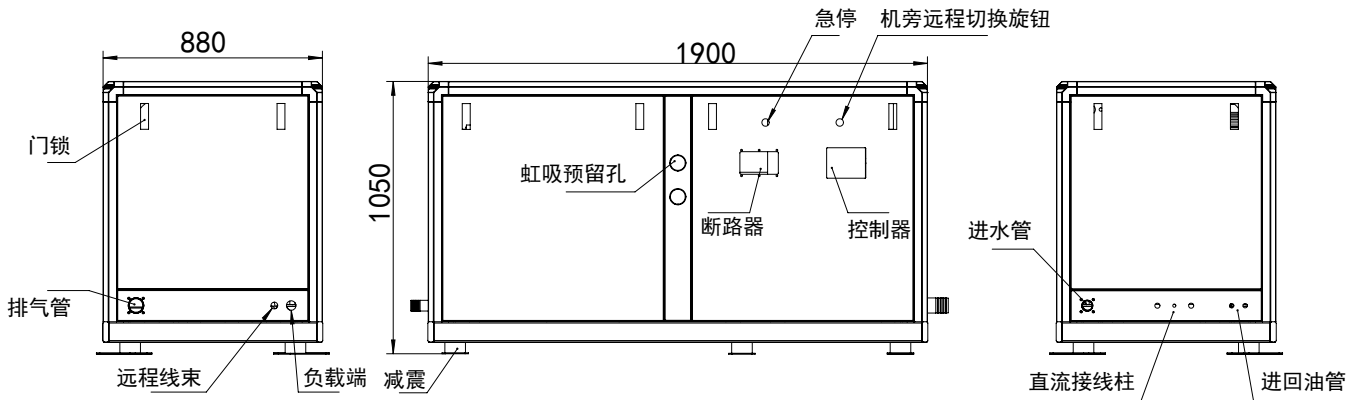

40kW(50Hz)

1500RPM Golden系列

发电机组技术参数

主用功率	40 kW
电压	400 V
相数	三相
重量	779 kg (带静音罩)
频率	50 Hz
转速	1500 rpm
外形尺寸	1900*880*1050 mm(带静音罩)

电机参数

发电机型号	XNM224E
频率	50 Hz
电压	400 V
容量	52.5 kVA

柴油机参数

型号	WP4
主用功率	60 kW
额定转速	1500 rpm
缸数	4
吸气方式	自然吸气
缸径	105 mm
冲程	130 mm
型式	直列
重量	310 kg

控制器参数

工作电压	8.0V-35.0V DC连续供电
整机功耗	< 3W(待机时≤2W)
外形尺寸	135mm*110mm*44mm
开孔尺寸	116mm*90mm

宝士达 PSG-40TL 40kW(50Hz)

安装细节参数

排气管 (内径) mm	90
进水管 (内径) mm	45
进油管 (内径) mm	10
回油管 (内径) mm	10
电池容量 AH	100

标准配置

- 远程仪表
- 15米线束
- 海水过滤器
- 发电机自保护停机:高水温, 低油压, 高转速
- 油水分离器
- 吸水口
- 消音器