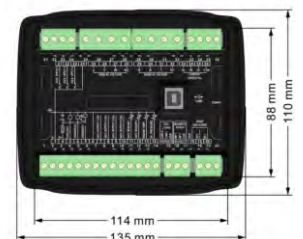

40kW(50Hz)

1500RPM Golden系列

发电机组技术参数

主用功率	40 kW
电压	400 V
相数	三相
重量	779 kg (带静音罩)
频率	50 Hz
转速	1500 rpm
外形尺寸	1900*880*1050 mm(带静音罩)

电机参数

发电机型号	XNM224E
频率	50 Hz
电压	400 V
容量	52.5 kVA

柴油机参数

型号	WP4
主用功率	60 kW
额定转速	1500 rpm
缸数	4
吸气方式	自然吸气
缸径	105 mm
冲程	130 mm
型式	直列
重量	310 kg

控制器参数

工作电压	8.0V-35.0V DC连续供电
整机功耗	< 3W(待机时≤2W)
外形尺寸	135mm*110mm*44mm
开孔尺寸	116mm*90mm

宝士达 PSG-40TL 40kW(50Hz)

安装细节参数

排气管 (内径) mm	90
进水管 (内径) mm	45
进油管 (内径) mm	10
回油管 (内径) mm	10
电池容量 AH	100

标准配置

- 远程仪表
- 15米线束
- 海水过滤器
- 发电机自保护停机:高水温, 低油压, 高转速
- 油水分离器
- 吸水口
- 消音器