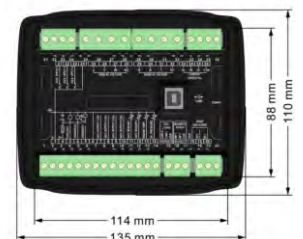

40kW(50Hz)

1500RPM Golden系列

发电机组技术参数

主用功率	40 kW
电压	400 V
相数	三相
重量	799 kg(带静音罩)
频率	50 Hz
转速	1500 rpm
外形尺寸	1950*880*1040 mm(带静音罩)

电机参数

发电机型号	XNM224E
频率	50 Hz
电压	400 V
容量	52.5 kVA

柴油机参数

型号	YC4D85Z
主用功率	60 kW
额定转速	1500 rpm
缸数	4
吸气方式	自然吸气
缸径	108 mm
冲程	115 mm
型式	直列
重量	310 kg

控制器参数

工作电压	8.0V-35.0V DC连续供电
整机功耗	< 3W(待机时≤2W)
外形尺寸	135mm*110mm*44mm
开孔尺寸	116mm*90mm

宝士达 PSG-40TL 40kW(50Hz)

安装细节参数

排气管 (内径) mm	90
进水管 (内径) mm	45
进油管 (内径) mm	10
回油管 (内径) mm	10
电池容量 AH	100

标准配置

- 远程仪表
- 15米线束
- 海水过滤器
- 发电机自保护停机:高水温, 低油压, 高转速
- 油水分离器
- 吸水口
- 消音器