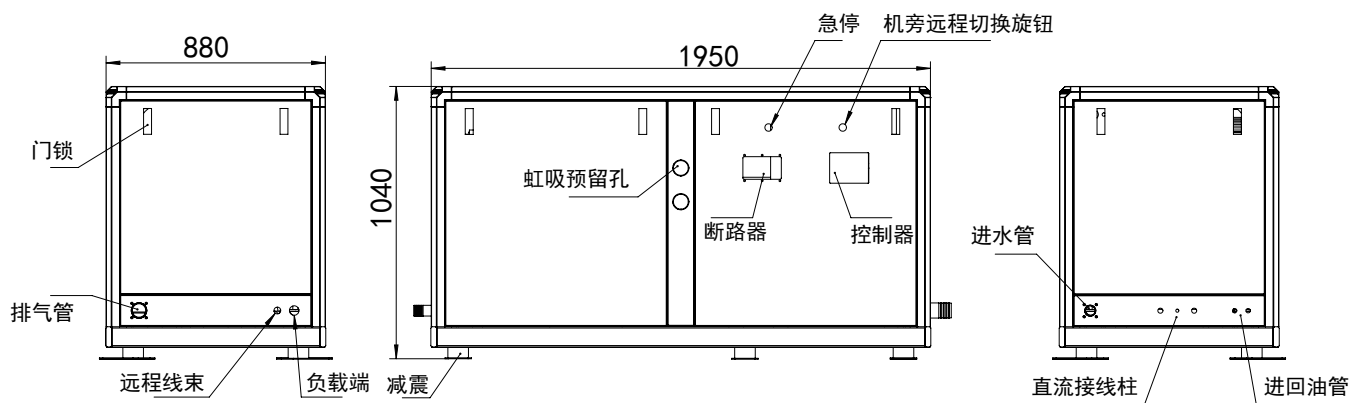

控制器参数

工作电压	8.0V-35.0V DC连续供电
整机功耗	< 3W(待机时≤2W)
外形尺寸	135mm*110mm*44mm
开孔尺寸	116mm*90mm

宝士达 PSG-40TL 40kW(50Hz)

安装细节参数

排气管 (内径) mm	90
进水管 (内径) mm	45
进油管 (内径) mm	10
回油管 (内径) mm	10
电池容量 AH	100

标准配置

- 远程仪表
- 15米线束
- 海水过滤器
- 发电机自保护停机:高水温, 低油压, 高转速
- 油水分离器
- 吸水口
- 消音器