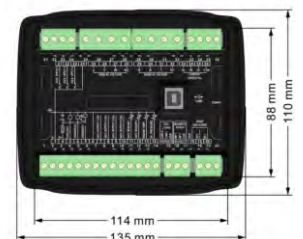

50kW(50Hz)

1500RPM Golden系列

发电机组技术参数

主用功率	50 kW
电压	400 V
相数	三相
重量	799 kg(带静音罩)
频率	50 Hz
转速	1500 rpm
外形尺寸	1900*880*1050 mm(带静音罩)

电机参数

发电机型号	XNM224F
频率	50 Hz
电压	400 V
容量	63.3 kVA

柴油机参数

型号	WP4
主用功率	60 kW
额定转速	1500 rpm
缸数	4
吸气方式	自然吸气
缸径	105 mm
冲程	130 mm
型式	直列
重量	310 kg

控制器参数

工作电压	8.0V-35.0V DC连续供电
整机功耗	< 3W(待机时≤2W)
外形尺寸	135mm*110mm*44mm
开孔尺寸	116mm*90mm

宝士达 PSG-50TL 50kW(50Hz)

安装细节参数

排气管 (内径) mm	90
进水管 (内径) mm	45
进油管 (内径) mm	10
回油管 (内径) mm	10
电池容量 AH	100

标准配置

- 远程仪表
- 15米线束
- 海水过滤器
- 发电机自保护停机:高水温, 低油压, 高转速
- 油水分离器
- 吸水口
- 消音器