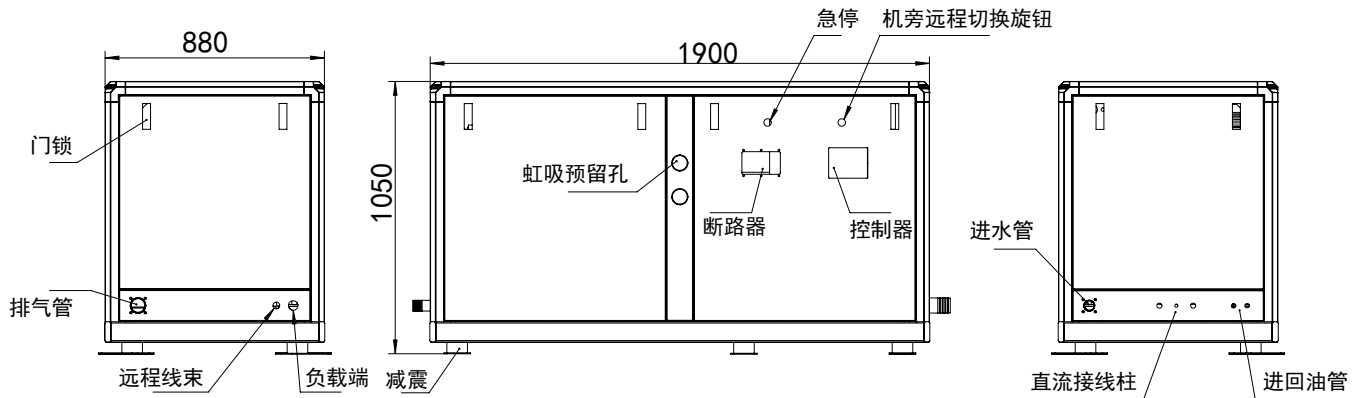

控制器参数

工作电压	8.0V-35.0V DC连续供电
整机功耗	< 3W(待机时≤2W)
外形尺寸	135mm*110mm*44mm
开孔尺寸	116mm*90mm

宝士达 PSG-50TL 50kW(50Hz)

安装细节参数

排气管 (内径) mm	90
进水管 (内径) mm	45
进油管 (内径) mm	10
回油管 (内径) mm	10
电池容量 AH	100

标准配置

- 远程仪表
- 15米线束
- 海水过滤器
- 发电机自保护停机:高水温, 低油压, 高转速
- 油水分离器
- 吸水口
- 消音器