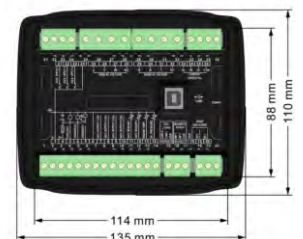

1500RPM Golden系列

发电机组技术参数

主用功率	50 kW
电压	400 V
相数	三相
重量	819 kg(带静音罩)
频率	50 Hz
转速	1500 rpm
外形尺寸	1950*880*1040 mm(带静音罩)

电机参数

发电机型号	XNM224F
频率	50 Hz
电压	400 V
容量	63.6 kVA

控制器参数

工作电压	8.0V-35.0V DC连续供电
整机功耗	< 3W(待机时≤2W)
外形尺寸	135mm*110mm*44mm
开孔尺寸	116mm*90mm

柴油机参数

型号	YC4D85Z
主用功率	60 kW
额定转速	1500 rpm
缸数	4
吸气方式	自然吸气
缸径	108 mm
冲程	115 mm
型式	直列
重量	310 kg

宝士达 PSG-50TL 50kW(50Hz)

安装细节参数

排气管 (内径) mm	90
进水管 (内径) mm	45
进油管 (内径) mm	10
回油管 (内径) mm	10
电池容量 AH	100

标准配置

- 远程仪表
- 15米线束
- 海水过滤器
- 发电机自保护停机:高水温, 低油压, 高转速
- 油水分离器
- 吸水口
- 消音器