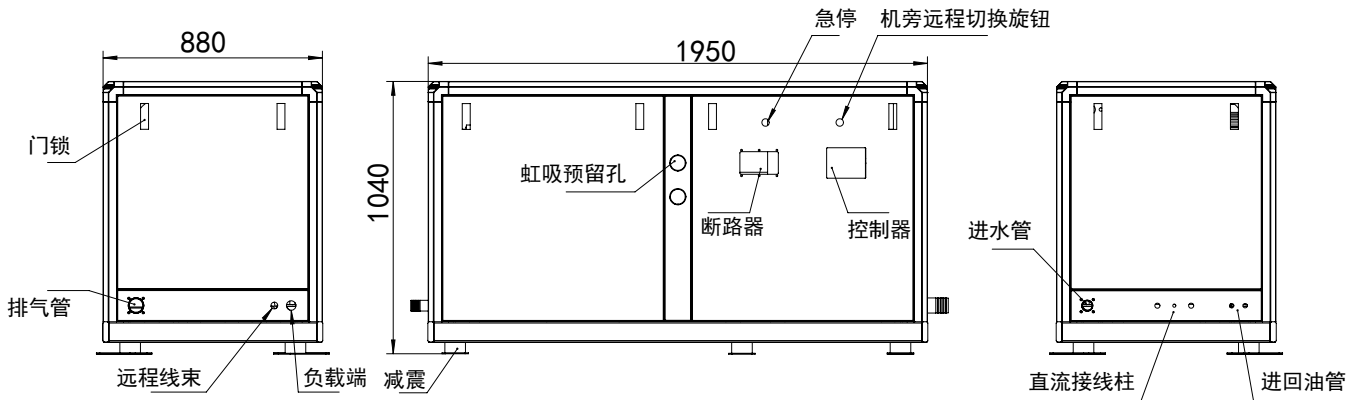

1500RPM Golden系列

发电机组技术参数

主用功率	50 kW
电压	400 V
相数	三相
重量	819 kg(带静音罩)
频率	50 Hz
转速	1500 rpm
外形尺寸	1950*880*1040 mm(带静音罩)

电机参数

发电机型号	XNM224F
频率	50 Hz
电压	400 V
容量	63.6 kVA

控制器参数

工作电压	8.0V-35.0V DC连续供电
整机功耗	< 3W(待机时≤2W)
外形尺寸	135mm*110mm*44mm
开孔尺寸	116mm*90mm

柴油机参数

型号	YC4D85Z
主用功率	60 kW
额定转速	1500 rpm
缸数	4
吸气方式	自然吸气
缸径	108 mm
冲程	115 mm
型式	直列
重量	310 kg

宝士达 PSG-50TL 50kW(50Hz)

安装细节参数

排气管 (内径) mm	90
进水管 (内径) mm	45
进油管 (内径) mm	10
回油管 (内径) mm	10
电池容量 AH	100

标准配置

- 远程仪表
- 15米线束
- 海水过滤器
- 发电机自保护停机:高水温, 低油压, 高转速
- 油水分离器
- 吸水口
- 消音器