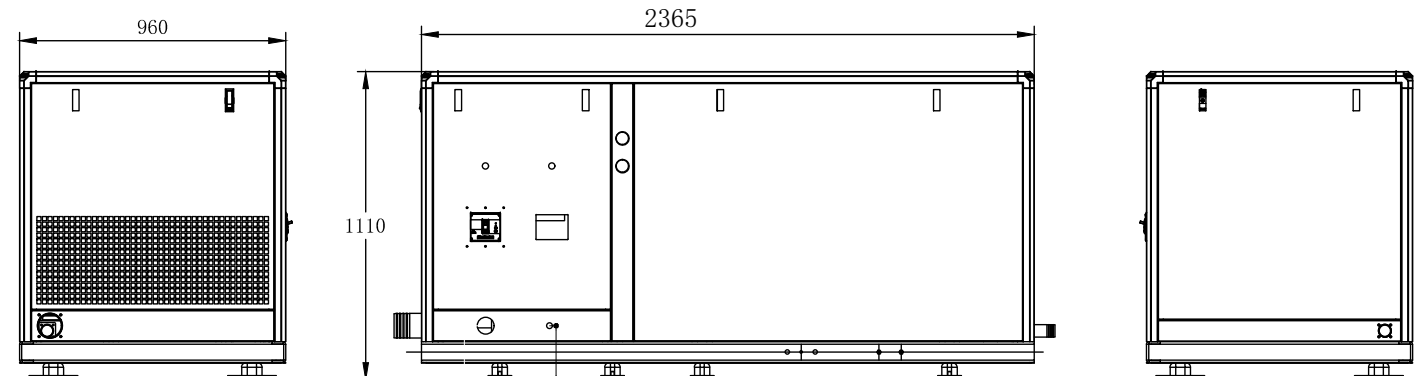

控制器参数

工作电压	8.0V-35.0V DC连续供电
整机功耗	< 3W(待机时≤2W)
外形尺寸	135mm*110mm*44mm
开孔尺寸	116mm*90mm

宝士达 PSG-90TL 90kW(50Hz)

安装细节参数

排气管 (内径) mm	90
进水管 (内径) mm	45
进油管 (内径) mm	10
回油管 (内径) mm	10
电池容量 AH	100

标准配置

- 远程仪表
- 15米线束
- 海水过滤器
- 发电机自保护停机:高水温, 低油压, 高转速
- 油水分离器
- 吸水口
- 消音器