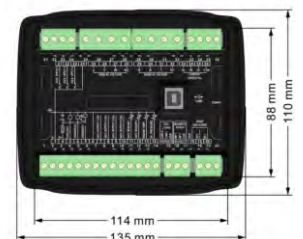

90kW(50Hz)

1500RPM Golden系列

发电机组技术参数

主用功率	90 kW
电压	400 V
相数	三相
重量	1290 kg (带静音罩)
频率	50 Hz
转速	1500 rpm
外形尺寸	2365*960*1100 mm(带静音罩)

电机参数

发电机型号	XNM274E
频率	50 Hz
电压	400 V
容量	125 kVA

柴油机参数

型号	WP6
主用功率	120 kW
额定转速	1500 rpm
缸数	6
吸气方式	自然吸气
缸径	105mm
冲程	130mm
型式	直列
重量	600 kg

控制器参数

工作电压	8.0V-35.0V DC连续供电
整机功耗	< 3W(待机时≤2W)
外形尺寸	135mm*110mm*44mm
开孔尺寸	116mm*90mm

宝士达 PSG-90TL 90kW(50Hz)

安装细节参数

排气管 (内径) mm	90
进水管 (内径) mm	45
进油管 (内径) mm	10
回油管 (内径) mm	10
电池容量 AH	100

标准配置

- 远程仪表
- 15米线束
- 海水过滤器
- 发电机自保护停机:高水温, 低油压, 高转速
- 油水分离器
- 吸水口
- 消音器