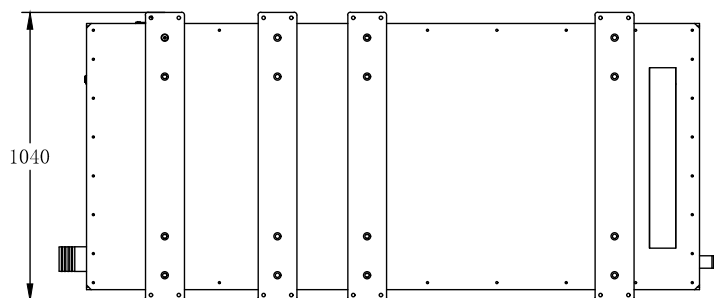

控制器参数

工作电压	8.0V-35.0V DC连续供电
整机功耗	< 3W(待机时≤2W)
外形尺寸	135mm*110mm*44mm
开孔尺寸	116mm*90mm

宝士达 PSG-90TL 90kW(50Hz)

安装细节参数

排气管 (内径) mm	90
进水管 (内径) mm	45
进油管 (内径) mm	10
回油管 (内径) mm	10
电池容量 AH	100

标准配置

- 远程仪表
- 15米线束
- 海水过滤器
- 发电机自保护停机:高水温, 低油压, 高转速
- 油水分离器
- 吸水口
- 消音器