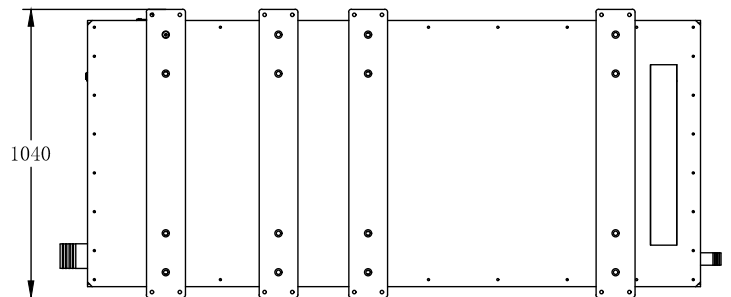

控制器参数

工作电压	8.0V-35.0V DC连续供电
整机功耗	< 3W(待机时≤2W)
外形尺寸	135mm*110mm*44mm
开孔尺寸	116mm*90mm

宝士达 PSG-100TL 100kW(50Hz)

安装细节参数

排气管 (内径) mm	90
进水管 (内径) mm	45
进油管 (内径) mm	10
回油管 (内径) mm	10
电池容量 AH	100

标准配置

- 远程仪表
- 15米线束
- 海水过滤器
- 发电机自保护停机:高水温, 低油压, 高转速
- 油水分离器
- 吸水口
- 消音器