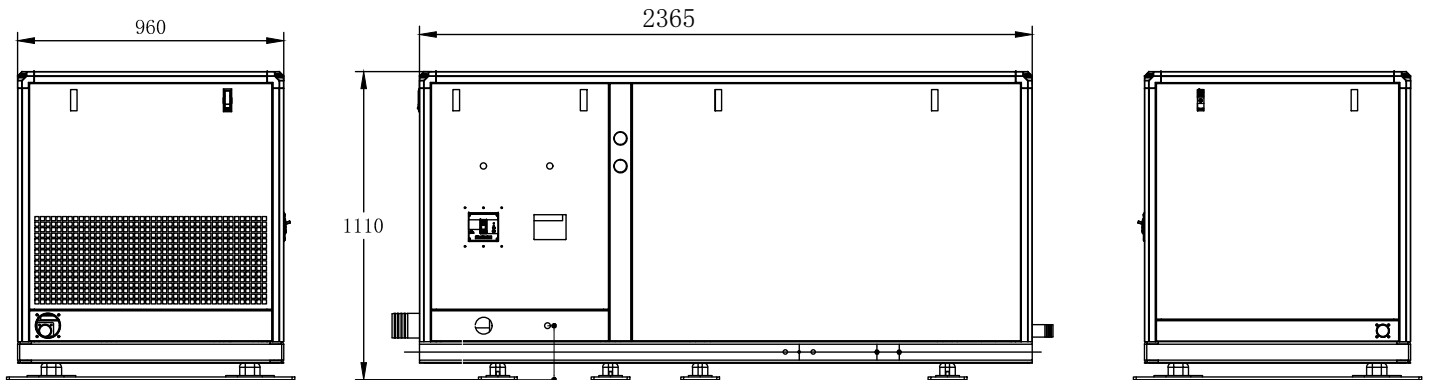

100kW(50Hz)

1500RPM Golden系列

发电机组技术参数

主用功率	100 kW
电压	400 V
相数	三相
重量	1328 kg (带静音罩)
频率	50 Hz
转速	1500 rpm
外形尺寸	2365*960*1100 mm(带静音罩)

电机参数

发电机型号	XNM274E
频率	50 Hz
电压	400 V
容量	125 kVA

柴油机参数

型号	WP6
主用功率	120 kw
额定转速	1500 rpm
缸数	6
吸气方式	自然吸气
缸径	105mm
冲程	130mm
型式	直列
重量	600 kg

控制器参数

工作电压	8.0V-35.0V DC连续供电
整机功耗	< 3W(待机时≤2W)
外形尺寸	135mm*110mm*44mm
开孔尺寸	116mm*90mm

宝士达 PSG-100TL 100kW(50Hz)

安装细节参数

排气管 (内径) mm	90
进水管 (内径) mm	45
进油管 (内径) mm	10
回油管 (内径) mm	10
电池容量 AH	100

标准配置

- 远程仪表
- 15米线束
- 海水过滤器
- 发电机自保护停机:高水温, 低油压, 高转速
- 油水分离器
- 吸水口
- 消音器