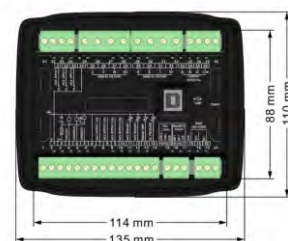

100kW(50Hz)

1500RPM Golden系列

发电机组技术参数

主用功率	100 kW
电压	400 V
相数	三相
重量	1328 kg (带静音罩)
频率	50 Hz
转速	1500 rpm
外形尺寸	2365*960*1100 mm(带静音罩)

电机参数

发电机型号	XNM274E
频率	50 Hz
电压	400 V
容量	125 kVA

柴油机参数

型号	WP6
主用功率	120 kw
额定转速	1500 rpm
缸数	6
吸气方式	自然吸气
缸径	105mm
冲程	130mm
型式	直列
重量	600 kg

控制器参数

工作电压	8.0V-35.0V DC连续供电
整机功耗	< 3W(待机时≤2W)
外形尺寸	135mm*110mm*44mm
开孔尺寸	116mm*90mm

宝士达 PSG-100TL 100kW(50Hz)

安装细节参数

排气管 (内径) mm	90
进水管 (内径) mm	45
进油管 (内径) mm	10
回油管 (内径) mm	10
电池容量 AH	100

标准配置

- 远程仪表
- 15米线束
- 海水过滤器
- 发电机自保护停机:高水温, 低油压, 高转速
- 油水分离器
- 吸水口
- 消音器