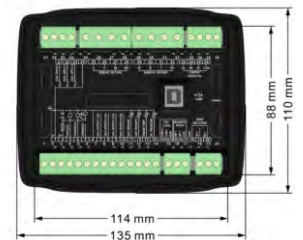

柴油机参数

型号	WP6
主用功率	138 kw
额定转速	1500 rpm
缸数	6
吸气方式	自然吸气
缸径	105mm
冲程	130mm
型式	直列
重量	630 kg