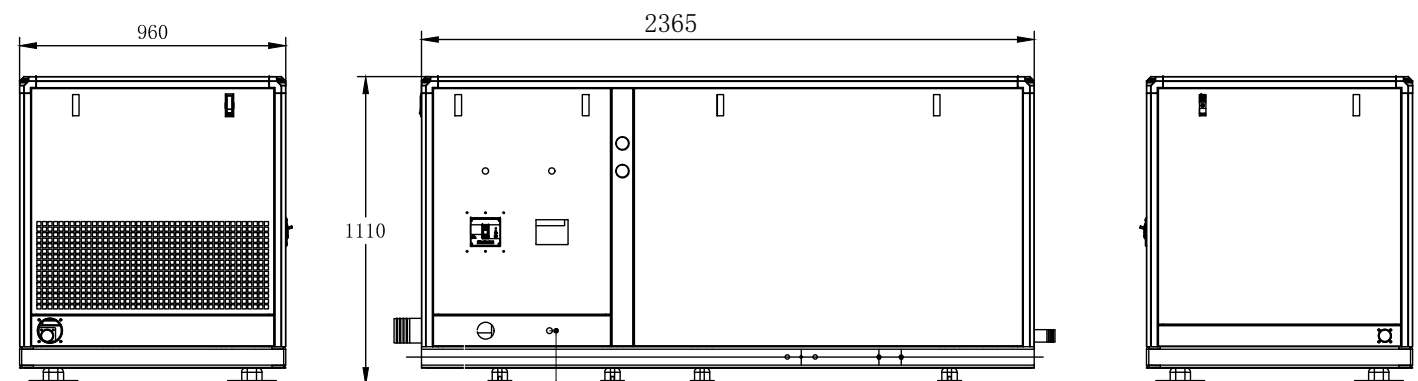

### 控制器参数

工作电压	8.0V-35.0V DC连续供电
整机功耗	< 3W(待机时≤2W)
外形尺寸	135mm*110mm*44mm
开孔尺寸	116mm*90mm

### 柴油机参数

型号	WP6
主用功率	138 kw
额定转速	1500 rpm
缸数	6
吸气方式	自然吸气
缸径	105mm
冲程	130mm
型式	直列
重量	630 kg

宝士达 PSG-120TL 120kW(50Hz)

安装细节参数

排气管 (内径) mm	90
进水管 (内径) mm	45
进油管 (内径) mm	10
回油管 (内径) mm	10
电池容量 AH	100

标准配置

- 远程仪表
- 15米线束
- 海水过滤器
- 发电机自保护停机:高水温, 低油压, 高转速
- 油水分离器
- 吸水口
- 消音器