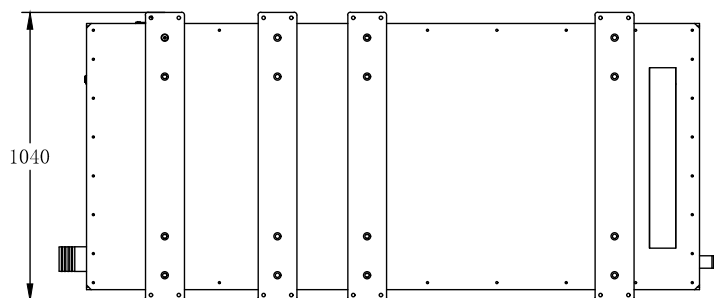

### 柴油机参数

型号	WP6
主用功率	138 kw
额定转速	1500 rpm
缸数	6
吸气方式	自然吸气
缸径	105mm
冲程	130mm
型式	直列
重量	630 kg

宝士达 PSG-120TL 120kW(50Hz)

安装细节参数

排气管 (内径) mm	90
进水管 (内径) mm	45
进油管 (内径) mm	10
回油管 (内径) mm	10
电池容量 AH	100

标准配置

- 远程仪表
- 15米线束
- 海水过滤器
- 发电机自保护停机:高水温, 低油压, 高转速
- 油水分离器
- 吸水口
- 消音器